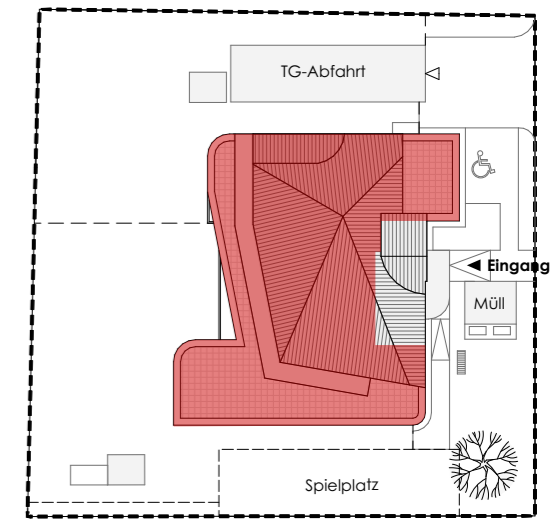

schnitt M1 :200

Anderungen vorbehalten
Für Einbaumöbel sind Naturmaße zu nehmen. Einbaumöbel nicht an Außenwände stellen - Gefahr von Schimmelbildung!
Die dargestellten Kücheneinrichtungen und Waschmaschinen gelten als Möblierungsvorschlag und sind nicht inkludiert!

lageplan M1 :500

SUI GENERIS
EINE KLASSE FÜR SICH

raumbau architekten

raumbau architekten ztgmbh salzburg innsbruck
Niederlassung Salzburg · Steinbruchstraße 3
5020 Salzburg
T: +43/662/843 383
office@raumbauarchitekten.at
www.raumbauarchitekten.at

Ebene:
Wohnraum:
Terrasse:
Garten:
Keller:

Dachgeschoss
110,59m²
ca. 103,12m²
- m²
10,83m²

Rottmayrgasse 34
Top 7 Übersicht

1:100
Stand: 31.03.2022