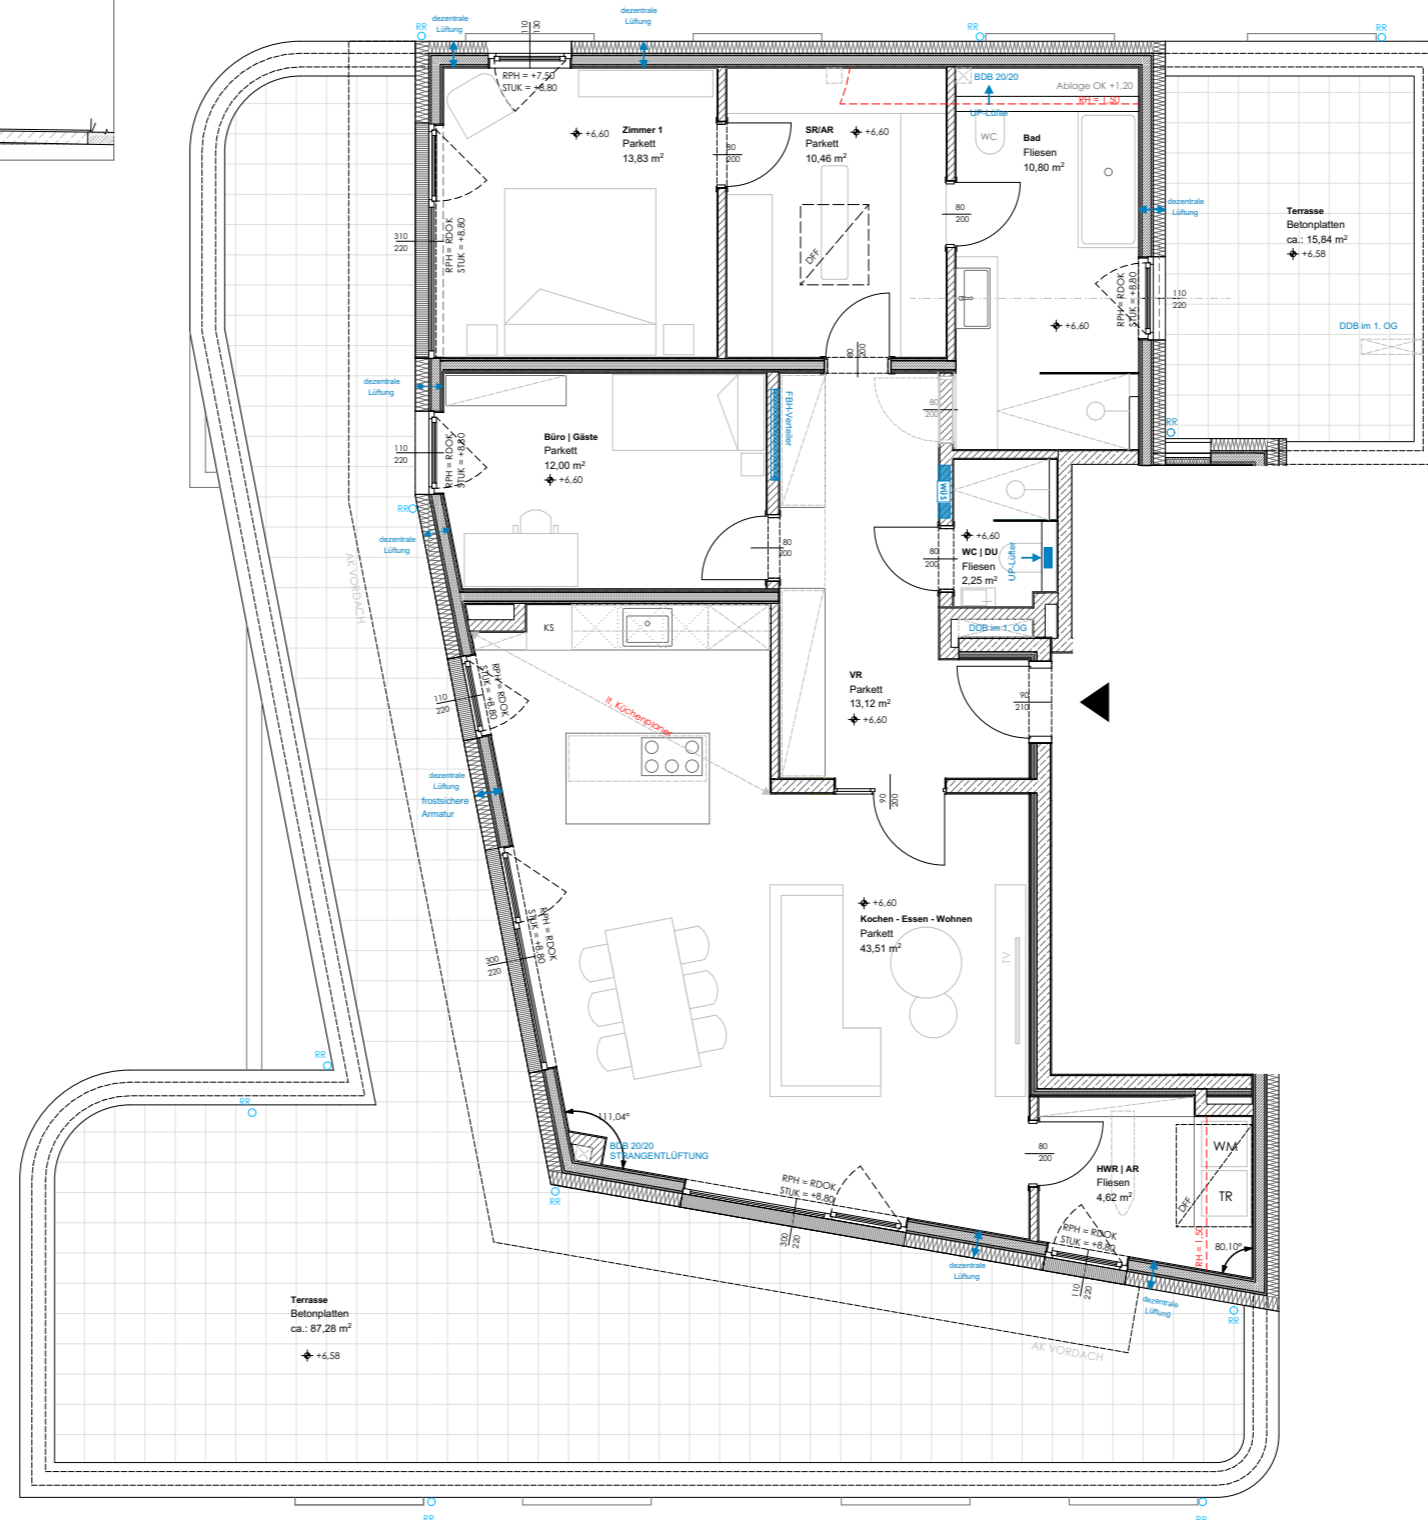

schnitt M1 :200

Anderungen vorbehalten
Für Einbaumöbel sind Naturmaße zu nehmen. Einbaumöbel nicht an Außenwände stellen - Gefahr von Schimmelbildung!
Die dargestellten Kücheneinrichtungen und Waschmaschinen gelten als Möblierungsvorschlag und sind nicht inkludiert!

lageplan M1 :500

SUI GENERIS
EINE KLASSE FÜR SICH

raumbau architekten

raumbau architekten ztgmbh salzburg innsbruck
Niederlassung Salzburg · Steinbruchstraße 3
5020 Salzburg
T: +43/662/843 383
office@raumbauarchitekten.at
www.raumbauarchitekten.at

Ebene:
Wohnraum:
Terrasse:
Garten:
Keller:

Dachgeschoss
110,59m²
ca. 103,12m²
- m²
10,83m²

Rottmayrgasse 34
Top 7 Übersicht

1:100
Stand: 31.03.2022